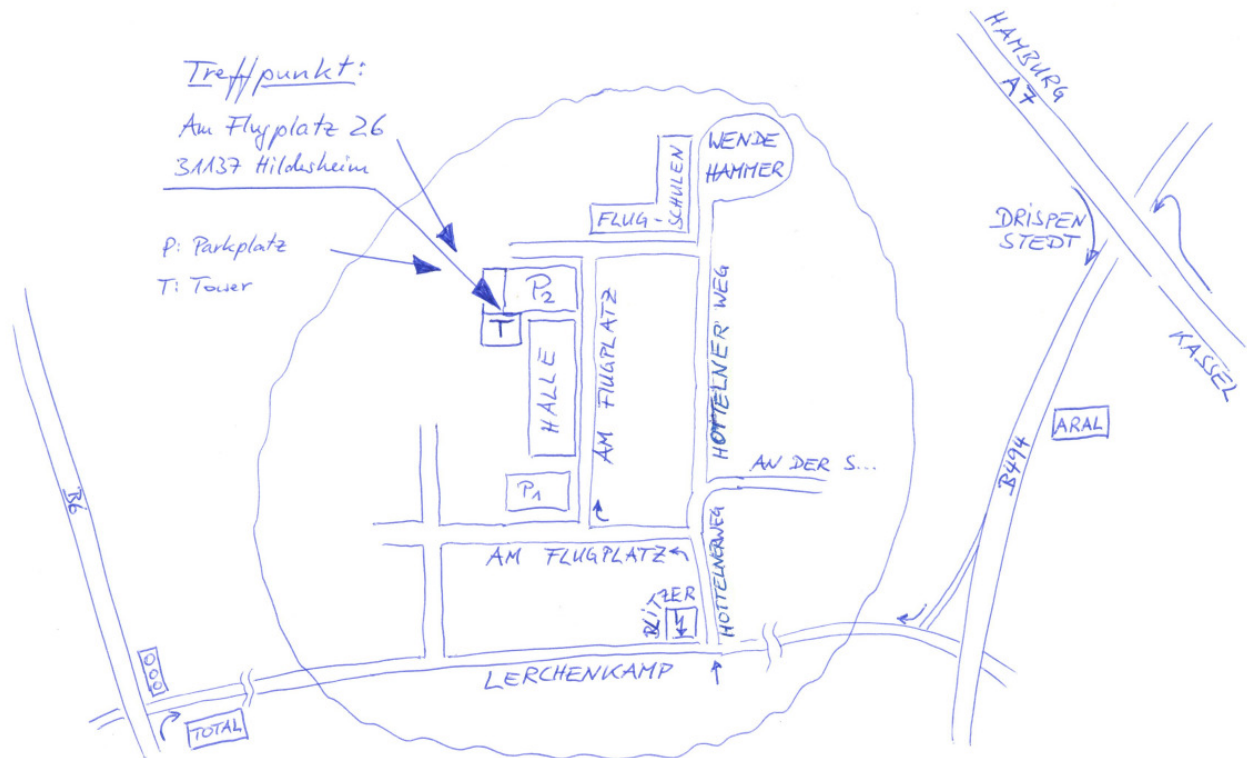

Anfahrt zum Flugplatz Hildesheim:

- von der A7 kommend: Ausfahrt Drispensstedt, Richtung Hildesheim auf der B494, 1. Abfahrt Richtung Flugplatz, dann rechts ab auf den "Lerchenkamp"
- von der B6 kommend: Richtung Hildesheim, dann Richtung Flugplatz und von Norden kommend links bzw. von Süden kommend rechts an Ampel abbiegen auf "Lerchenkamp"

Beim Blitzer (Achtung!) abbiegen in den "Hottelner Weg", 1. Straße links in "Am Flugplatz" und nach ca. 40m direkt gegenüber einer Bushaltestelle rechts in eine hinterhofähnliche Einfahrt die ebenfalls "Am Flugplatz" heisst. Fahren Sie diese Straße geradeaus bis ans Ende. Links befindet sich der Parkplatz P2 und der Tower.